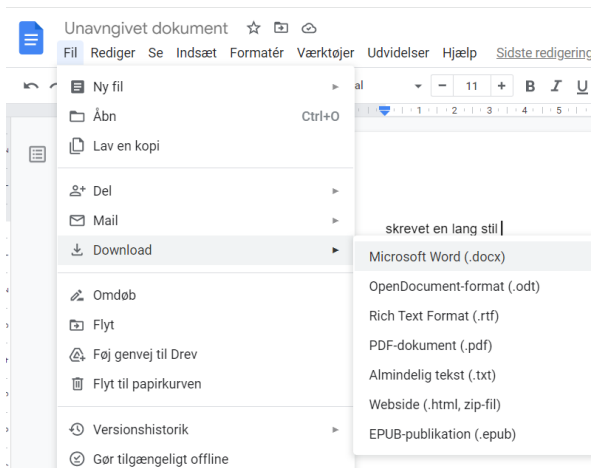

WEB Print

Print uden installation af printer

Fra google doc:

klik på filer download som Microsoft Word

Gå så print.snsvejle.dk

KLIK på WEBPRINT

Login med

sns

elev

Klik på send et job

Vælg en printer

Web Print

Web Print er en service til
udskrivning, skal du

Send et Job »

Upload dokument

Upload fra computer